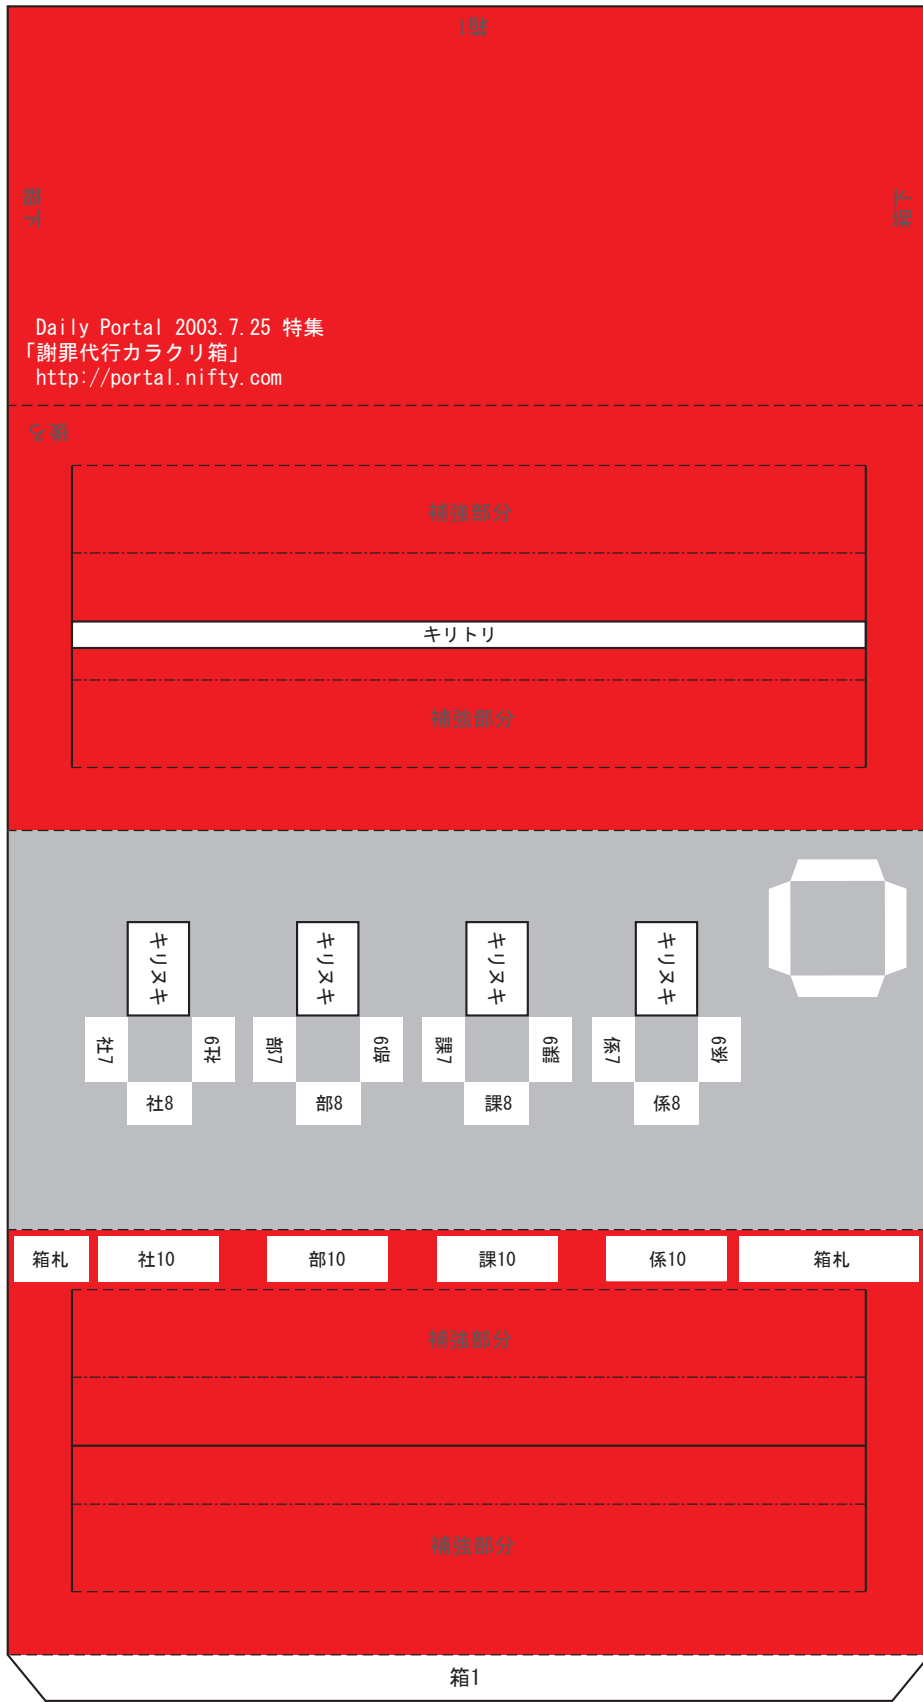

■1-本体パーツ

箱本体

箱本体-横面

箱本体-裏面補強

誠に遺憾に思っております！

箱札

謝罪代行カラクリ箱

■3-KYARAM

■2-ハンドルパーツ

ハンドルカム

ハンドルシャフト

ハンドル取っ手

ハンドルワッシャー

■飾り-ビル