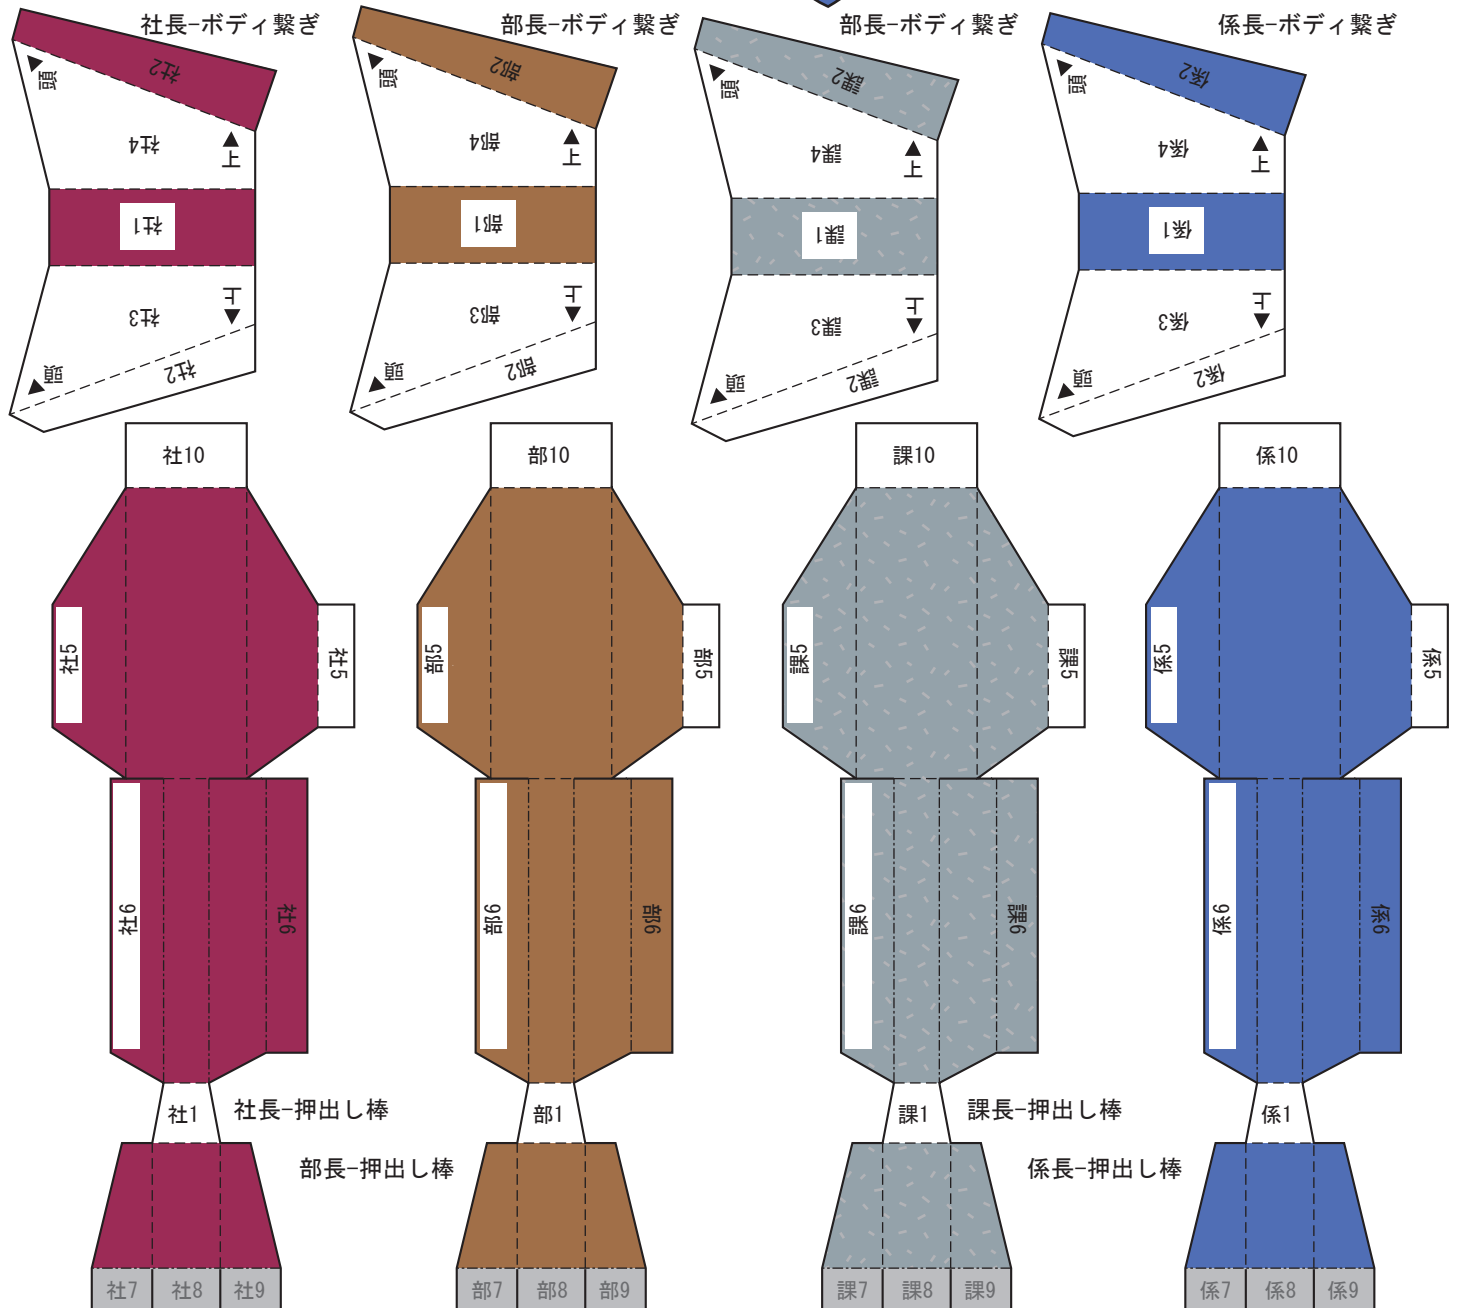

■1-本体パーツ

箱本体

箱本体-横面

箱本体-裏面補強

誠に遺憾に思っております！

箱札

謝罪代行カラクリ箱

■3-KYARAM

■2-ハンドルパーツ

ハンドルカム

ハンドルシャフト

ハンドル取っ手

ハンドルワッシャー

■飾り-ビル